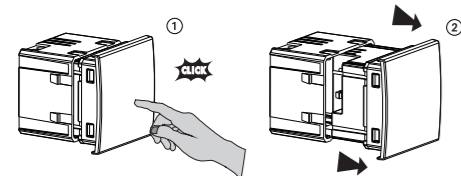

Placche adattabili* (per codice VE771301)

Il dispositivo può essere adattato alle mascherine di copertura di Berker, Busch-Jaeger, Gira, Jung e Merten

* Per informazioni sulla possibilità di utilizzare placche differenti contattare il servizio di assistenza tecnica

Codice	Modello	Descrizione	Colore	Alimentazione
VE771300	Orion	Lampada di emergenza di dimensioni compatte**	Bianco opale	230V~
VE771301	Orion-INT	Lampada di emergenza di dimensioni compatte**	Bianco opale	230V~

** Scegliere il modello in funzione della della placca da adattare

CARATTERISTICHE GENERALI

Alimentazione	V AC	230 (-15% ÷ +10%)
Frequenza	Hz	50/60
Assorbimento	VA (W)	3 (0,2)
Fissaggio		da incasso
Massima sezione dei cavi	mm²	1,5
Fonte luminosa		
Intensità luminosa	lm	20
Angolo di emissione		120°

Batteria di backup		
Tempo di ricarica completa	h	48
Autonomia	h	2
Temperatura di funzionamento	°C	0 ÷ +50
Temperatura di immagazzinamento	°C	-20 ÷ +50
Umidità di funzionamento	RH	20% ÷ 90%
		non condensante
Grado di protezione		IP40

Montaggio ORION