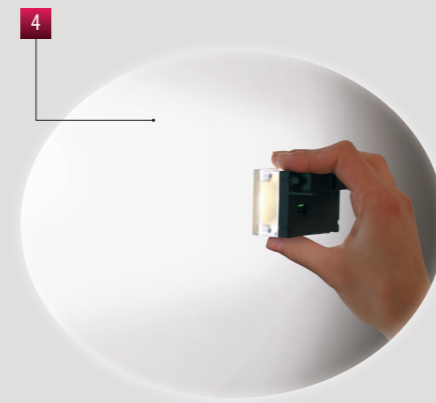

## SCHEMA DI COLLEGAMENTO

Lampada di emergenza da incasso che si accende in caso di blackout per illuminare gli ambienti ove è installata. La lampada può essere estratta e usata come torcia portatile; una volta estratta, si accende automaticamente. Orion può essere installata con discrezione nelle scatole da incasso e viene fornita con gli adattatori che ne consentono l'installazione con le placche delle principali serie civili.

- 1 Installazione in scatola da incasso con altezza 45 mm
- 2 Morsetteria sul retro del dispositivo per il collegamento dell'alimentazione
- 3 Led rosso per indicazione batterie scariche
- 4 Lampada estraibile con meccanismo push-push: una volta estratta può essere utilizzata come torcia portatile