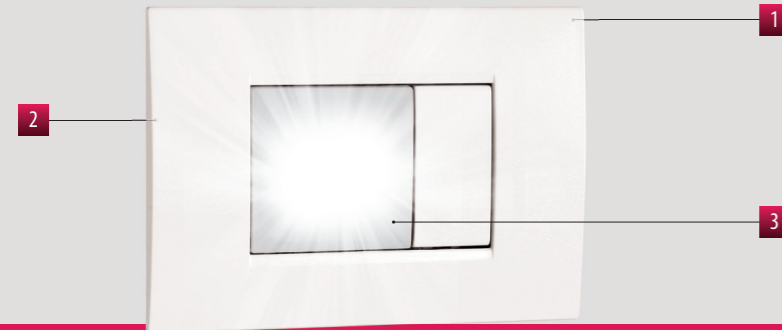

- 1 Installazione in scatola da incasso con altezza 45 mm
- 2 Morsetteria sul retro del dispositivo per il collegamento dell'alimentazione
- 3 Led rosso per indicazione batterie scariche
- 4 Lampada estraibile con meccanismo push-push: una volta estratta può essere utilizzata come torcia portatile