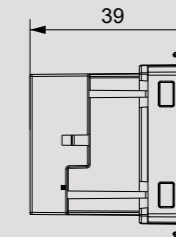

Vista laterale