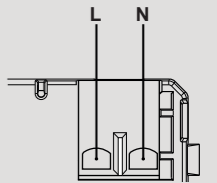

Lampade di emergenza

ORION

DIMENSIONI (mm)

SCHEMA DI COLLEGAMENTO

Lampada di emergenza da incasso che si accende in caso di blackout per illuminare gli ambienti ove è installata. La lampada può essere estratta e usata come torcia portatile; una volta estratta, si accende automaticamente. Orion può essere installata con discrezione nelle scatole da incasso e viene fornita con gli adattatori che ne consentono l'installazione con le placche delle principali serie civili.

1. 1 Installazione in scatola da incasso con altezza 45 mm
2. 2 Morsetteria sul retro del dispositivo per il collegamento dell'alimentazione
3. 3 Led rosso per indicazione batterie scariche
4. 4 Lampada estraibile con meccanismo push-push: una volta estratta può essere utilizzata come torcia portatile

Vista frontale

Vista laterale

Schema

COMPLEMENTI PER SERIE CIVILI

INFORMAZIONI TECNICHE

LAMPADA DI EMERGENZA ESTRAIBILE

- Fonte luminosa: 1 led bianco
- Batteria di backup:
  - 1 pila NiMH ricaricabile 3,6V da 140 mAh (non sostituibile)
  - tempo di ricarica completa: 48 ore
- Autonomia di funzionamento: 2 ore circa
- Dimensioni compatte: 2 soli moduli occupati nella scatola da incasso
- Adattatori che consentono l'adattabilità con le principali serie civili (vedi "Placche adattabili") inclusi nella confezione
- Modalità di estrazione della lampada di tipo push-push
  - ① premere la lampada fino ad avvertire un "click"
  - ② tirare la lampada ed estrarla

Placche adattabili* (per codice VE771300)

ABB serie Mylos	Gewiss serie Chorus
Ave serie S44	Vimar serie Arké
Bticino serie Axolute	Vimar serie Eikon
Bticino serie Axolute Air	Vimar serie Eikon Evo
Bticino serie Light	Vimar serie Plana
Bticino serie Living International	
Bticino serie LivingLight (LL)	
Bticino serie LivingLight Air	
Bticino serie Matix